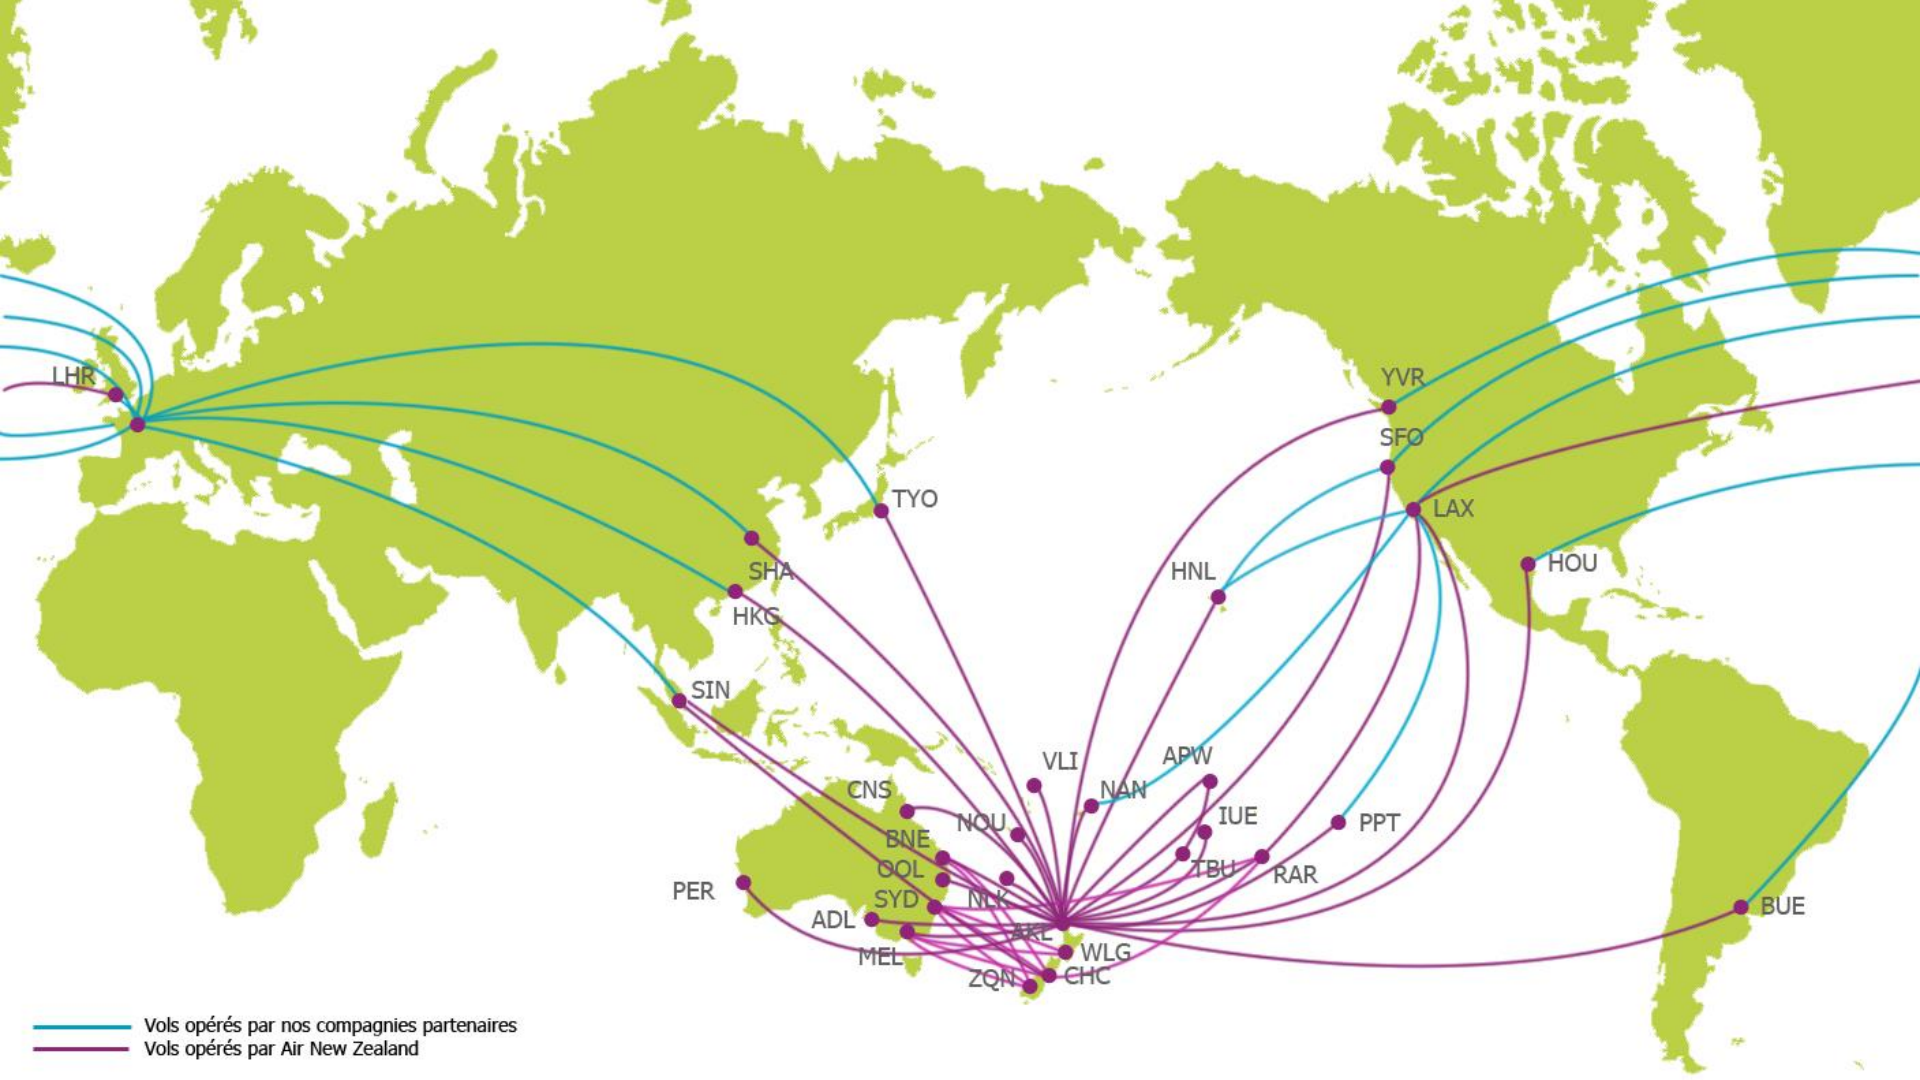

AIR NEW ZEALAND 

Tous les Chemins mènent au Pacifique

Webinar du 29 janvier 2019

A STAR ALLIANCE MEMBER 

— Vols opérés par nos compagnies partenaires
— Vols opérés par Air New Zealand

France / Nouvelle Zélande : destinations

antipodales

Your Location 📍 *France métropolitaine, France*

— Coordinates: 46.603354, 1.888334 (46° 36' 12.1" N, 1° 53' 18" E)

Antipodes Location 📍 *It's only water around, but I think you can handle it.*

1. Route « Via Londres »

1. Route « Via Londres » = stops à PPT, HNL, NAN

2. Route « Via Gateways »

2. Route « Via Gateways »

2. Route « Via Gateways »

Air France

2. Route « Via Gateways »

Air France

Pour résumer

Pour résumer

Via LHR

Stop gratuit à LHR, LAX et RAR
Stop payant à HNL, PPT, NAN

Via Gateways

Stop gratuit à YVR, SFO, LAX, HOU,
BUE, TYO, SHA, PVG, HKG, SIN, RAR

Combinables

Spécifier NZ
& la compagnie
de pré-ach