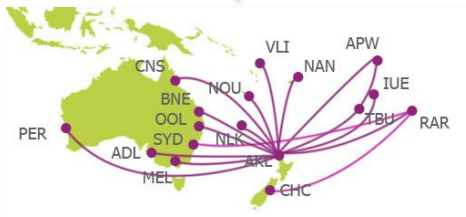

antipodales

Your Location 📍 *France métropolitaine, France*

— Coordinates: 46.603354, 1.888334 (46° 36' 12.1" N, 1° 53' 18" E)

Antipodes Location 📍 *It's only water around, but I think you can handle it.*

All Nippon Airways

2. Route « Via Gateways »

Air France

All Nippon Airways

Cathay Pacific

2. Route « Via Gateways »

Air France

All Nippon Airways

WPANZ¥C-NZ

Tarification automatique
Tarif garanti par la compagnie

Mais ce n'est pas tout

**Add-ons
Pacifique
combinables
via LHR et
Gateways**

Et ce n'est toujours pas tout...

Tous les stops sont gratuits dans les aéroports de transit sans limite de temps.

Pour résumer

Pour résumer

Via LHR

Stop gratuit à LHR, LAX et RAR
Stop payant à HNL, PPT, NAN

Via Gateways

Stop gratuit à YVR, SFO, LAX, HOU,
BUE, TYO, SHA, PVG, HKG, SIN, RAR

Combinables

Spécifier NZ
& la compagnie
de pré-ach