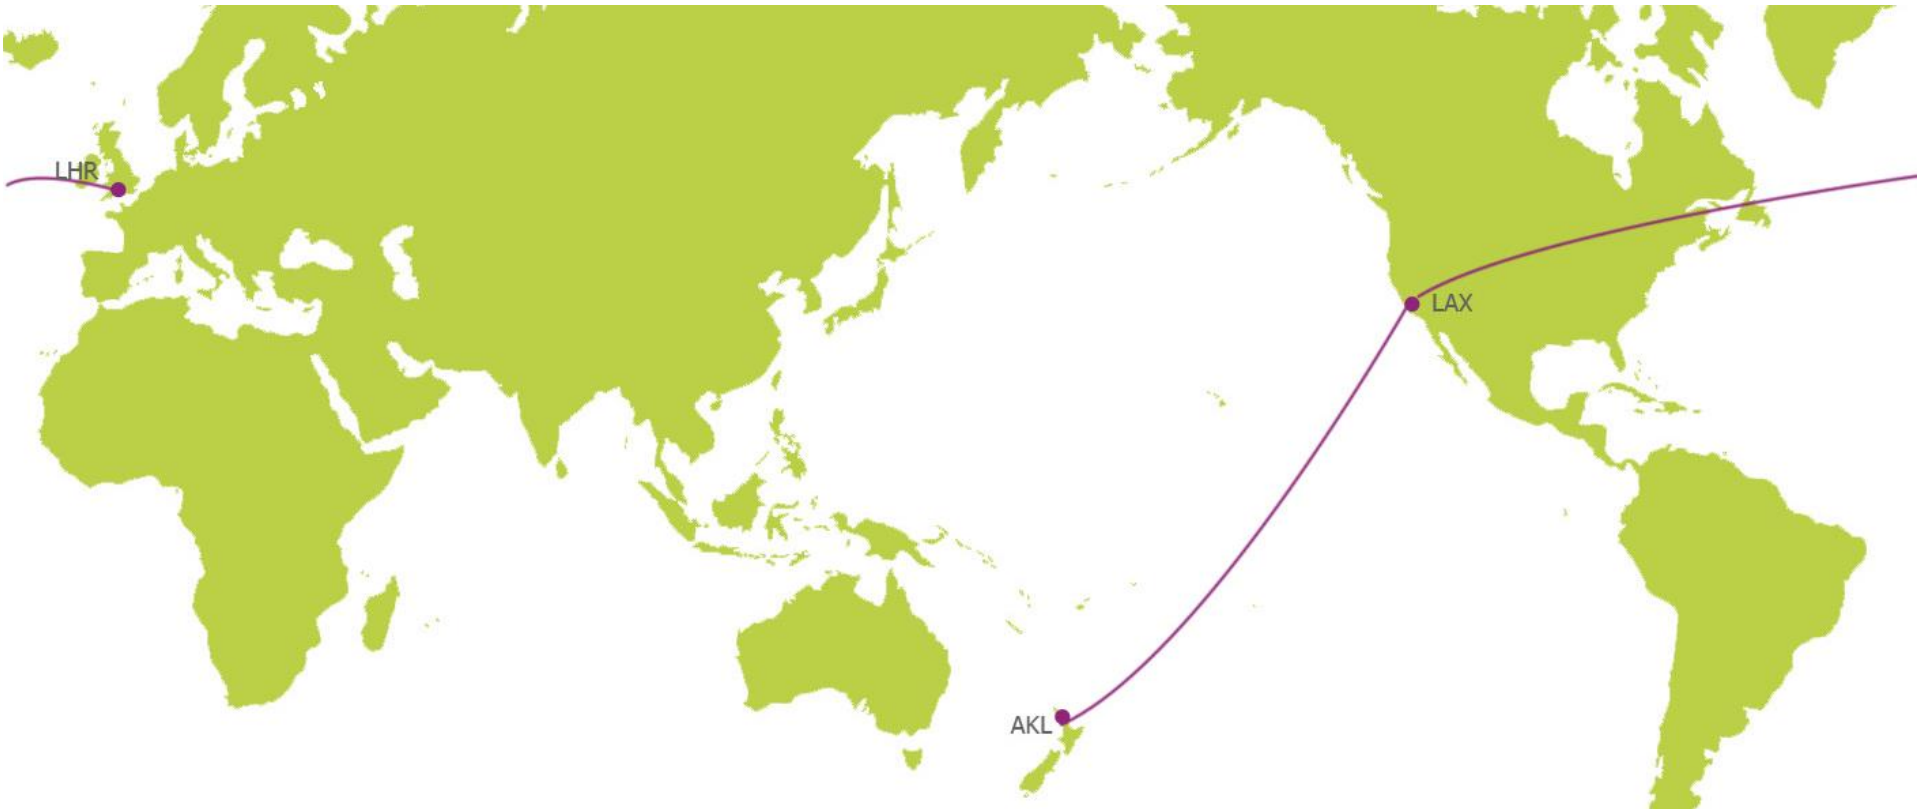

AIR NEW ZEALAND 

Tous les Chemins mènent au Pacifique

Webinar du 29 janvier 2019

A STAR ALLIANCE MEMBER 

— Vols opérés par nos compagnies partenaires
— Vols opérés par Air New Zealand

France / Nouvelle Zélande : destinations

antipodales

Your Location 📍 *France métropolitaine, France*

— Coordinates: 46.603354, 1.888334 (46° 36' 12.1" N, 1° 53' 18" E)

Antipodes Location 📍 *It's only water around, but I think you can handle it.*

— Coordinates: -46.603354, -178.111667 (46° 36' 12.1" S, 178° 6' 42" W)

AIR NEW ZEALAND 

« 2 chemins »
pour une multitude
d'itinéraires

A STAR ALLIANCE MEMBER 

1. Route « Via Londres »

Comment rejoindre le vol NZ1 ?