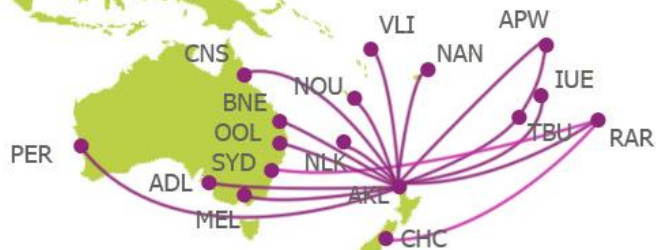

antipodales

Your Location 📍 *France métropolitaine, France*

— Coordinates: 46.603354, 1.888334 (46° 36' 12.1" N, 1° 53' 18" E)

Antipodes Location 📍 *It's only water around, but I think you can handle it.*

Cathay Pacific

Singapore Airlines

2. Route « Via Gateways »

Air France

All Nippon Airways

Cathay Pacific

Singapore Airlines

Air New Zealand

WPANZ¥C-NZ

Tarification automatique
Tarif garanti par la compagnie

Mais ce n'est pas tout

**Add-ons
Pacifique
combinables
via LHR et
Gateways**

Et ce n'est toujours pas tout...

Tous les stops sont gratuits dans les aéroports de transit sans limite de temps.

Pour résumer

Pour résumer

Via LHR

Stop gratuit à LHR, LAX et RAR
Stop payant à HNL, PPT, NAN

Via Gateways

Stop gratuit à YVR, SFO, LAX, HOU,
BUE, TYO, SHA, PVG, HKG, SIN, RAR

Combinables

Spécifier NZ
& la compagnie
de pré-ach